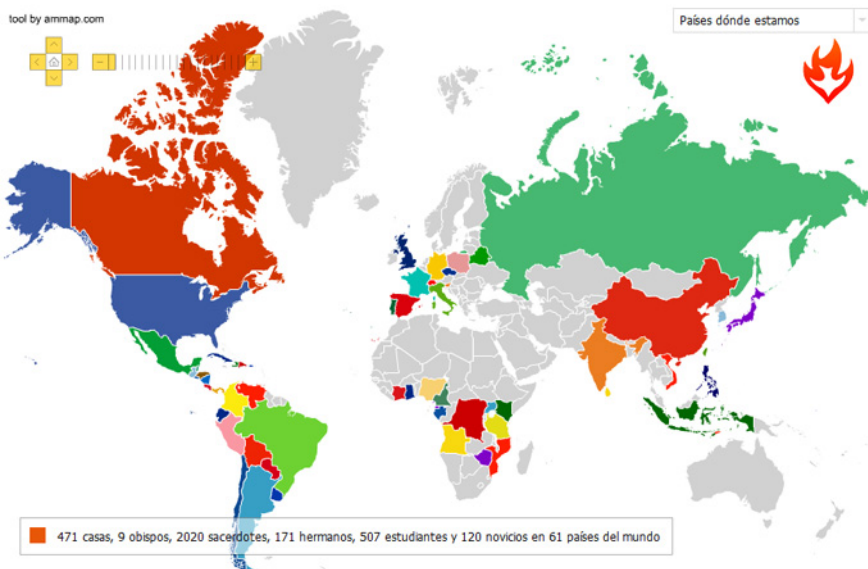

### S. ANTONIO M<sup>a</sup> CLARET

Un santo del S.XIX que se tomó en serio el mensaje de Jesús:

- Un apóstol de la Palabra de Dios incansable
- Fundador
- Misionero itinerante por Cataluña y Canarias
- Obispo de Santiago de Cuba
- Confesor de la Reina Isabel II
- Calumniado, perseguido y desterrado, muere en Fontfroide (Francia) en 1870
- Canonizado por Pío XII en 1950

### ¿CUÁL ES NUESTRA MISIÓN ?

- Evangelizar desde la Palabra de Dios con un fuerte sentido misionero
- Evangelizar en diálogo con los pueblos y sus culturas
- Con un estilo profético desde la perspectiva de los pobres
- Multiplicando y formando evangelizadores

## ¿DÓNDE ESTAMOS?

Estamos en 61 países, en los 5 continentes.

Nuestro colegio pertenece a la Provincia de Santiago de los Misioneros Claretianos.