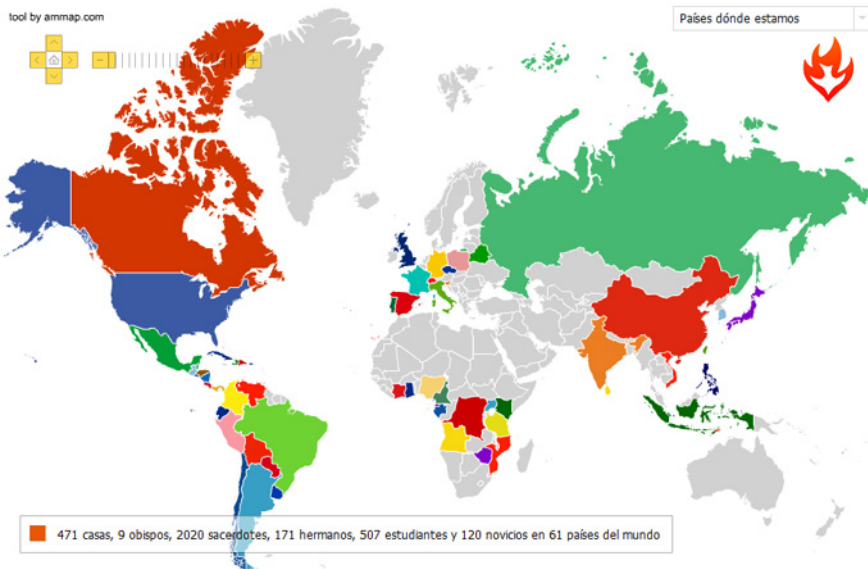

### S. ANTONIO M<sup>a</sup> CLARET

Un santo del S.XIX que se tomó en serio el mensaje de Jesús:

- Un apóstol de la Palabra de Dios incansable
- Fundador
- Misionero itinerante por Cataluña y Canarias
- Obispo de Santiago de Cuba
- Confesor de la Reina Isabel II
- Calumniado, perseguido y desterrado, muere en Fontfroide (Francia) en 1870
- Canonizado por Pío XII en 1950

### ¿CUÁL ES NUESTRA MISIÓN ?

- Evangelizar desde la Palabra de Dios con un fuerte sentido misionero
- Evangelizar en diálogo con los pueblos y sus culturas
- Con un estilo profético desde la perspectiva de los pobres
- Multiplicando y formando evangelizadores

## ¿DÓNDE ESTAMOS?

Estamos en 61 países, en los 5 continentes.

Nuestro colegio pertenece a la Provincia de Santiago de los Misioneros Claretianos.